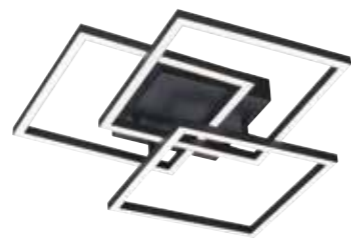

A5 01 | € 229,99

Art.-Nr. 6464793

mit Fernbedienung, L.52cm B.52cm Ausl. 9,5cm, sandschwarz, 29W LED 4700lm tunable white 2700-6500K, inkl. LM

A5 02 | € 189,-

Art.-Nr. 6464289

L.61cm B.25cm H.27cm, Satin/Nickel-matt, 30W LED 1800lm warmweiß 3000K, inkl. LM

A5 03 | € 289,99

Art.-Nr. 6464653

mit Fernbedienung, L.65,5cm B.54cm Ausl. 12cm, sandweiß, 45W LED 6500lm einstellbar 2700/4600/6500K, inkl. LM

A5 04 | € 289,99

Art.-Nr. 6464661

mit Fernbedienung, L.60cm B.50,5cm Ausl. 12cm, sandweiß, 45W LED 6300lm einstellbar 2700/4600/6500K, inkl. LM

A5 05 | € 58,46

Art.-Nr. 6242502

L.38cm B.38cm H.6cm, weiß, 1x9,5W LED 2300lm warmweiß 4.000K

A5 06 | € 89,99

Art.-Nr. 7397925

nickelfarben matt, B. 12cm H. 27cm Ausl. 5cm, mit Schalter, LED 7W warmweiß 2700K 890 lm, inkl. LM

A5 07 | € 264,99

Art.-Nr. 6464645

mit Fernbedienung, Ø 60cm Abhängung 160cm, sandschwarz, 54W LED 8500lm tunable white 2700-6500K, inkl. LM

A5 08 | € 709,-

Art.-Nr. 6464300

L.112cm B.80cm H.150cm, Schwarz, 85W LED 2800lm warmweiß 3000K, inkl. LM

A5 09 | € 249,99

Art.-Nr. 6464629

mit Dimmer, Flexo, L.35cm B.30cm H.194cm, chrom, 20W LED 1800lm warmweiß 3000K, inkl. LM

A5 10 | € 149,-

Art.-Nr. 6634087

mit Kabelschalter, H. 49cm Ø 32cm, schwarz, gold, 1x40W E27

A5 11 | € 429,-

Art.-Nr. 5673208

dimmbar, L. 159cm B. 9,5cm H. 150cm, schwarz, 30,5W+2x7,75W 4350lm+1900lm warmweiß 3000K, inkl. LM

A5 12 | € 269,99

Art.-Nr. 7397755

Ø 51cm H. 120cm, kaffeefarben, LED 57W 2200lm warmweiß 3000K, dimmbar über Wandschalter

A5 13 | € 359,99

Art.-Nr. 7397941

sandschwarz, / blattgoldfarben, L. 52,50 cm, B. 52,50 cm, Ausl. 7cm, mit Fernbedienung stufenlos dimmbar, tunable white (cct) stufenlos einstellbar, LED 46W 2700 / 4000K 5500 lm, inkl. LM

A5 14 | € 143,94

Art.-Nr. 7398077