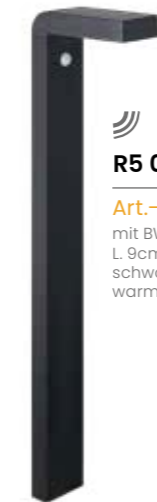

R5 03 | € 34,99

Art.-Nr. 7397771

B. 11cm H. 3cm Ausl. 19,2cm, schwarz, 42x LED 0,2W 3V 250lm Output kaltweiß 13000K, inkl. LM, mit Akku

R5 04 | € 67,90

Art.-Nr. 6245463

mit BWM, mit Akku, IP44, L. 9cm H. 20cm Ausl. 20cm, schwarz, 18x0,2W LED 300lm warmweiß 3000K, inkl.LM