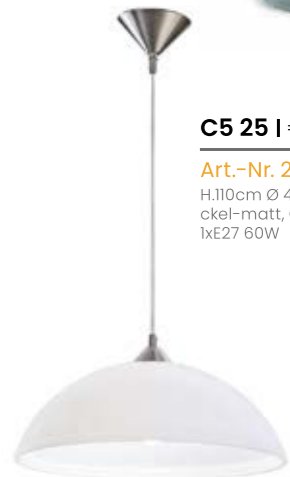

C5 25 | € 94,90

Art.-Nr. 2891492
H.110cm Ø 40cm, ni-
ckel-matt, Glas opal,
1xE27 60W

C5 26 | € 87,-

Art.-Nr. 4213750
L.23cm B.23cm H.2,4cm,
titan, Polycarbonat sa-
tiniert, 22W LED 2100lm
warmweiß

Art.-Nr. 4213769
L.30cm B.30cm H.2,4cm,
titan, Polycarbonat sa-
tiniert, 25W LED 2400lm
warmweiß 3000K, inkl.
LM