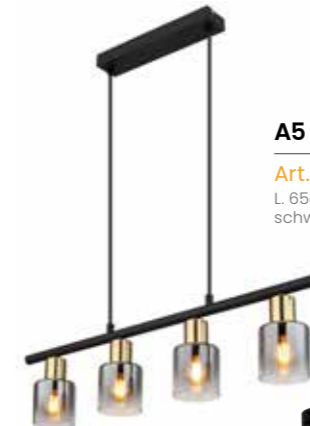

A5 16 | € 383,76

Art.-Nr. 7397631

Helligkeit in 3 Stufen einstellbar, H. 8,5cm B.100cm T. 3,5cm Abh. 100-150 cm, anthrazit/Filz, 28W LED 2000lm 2700K warmweiß, inkl. LM

A5 17 | € 311,76

Art.-Nr. 7397658

Helligkeit in 3 Stufen einstellbar, Ø 40,2cm H. 10,7 cm, anthrazit/Filz, 33W LED 2300lm 2700K warmweiß, inkl. LM