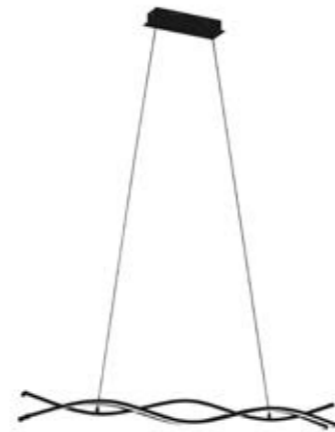

B5 29 | € 109,90

Art.-Nr. 5019621
 Ø 50cm H.10cm, grau, Textil weiß, 4xE27 max. 40W

C5 01 | € 151,20

Art.-Nr. 6464386
L.80cm B.30cm H.8cm, schwarz, 36W
3960lm LED warmweiß 3000K, inkl. LM

C5 02 | € 151,20