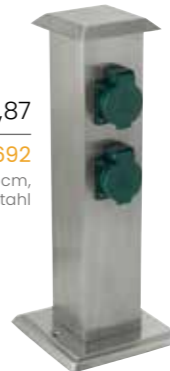

R5 22 | € 67,42

Art.-Nr. 5766966

mit Schutzkontaktsteckdosen 2-fach, IP44, L.120cm B.8,5cm H.23cm, anthrazit, exkl. LM

R5 23 | € 109,87

Art.-Nr. 2478692

IP44, L.11cm B.11cm H.40cm, Edelstahl

R5 24 | € 65,52

Art.-Nr. 3286991

IP44, L.11cm B.11cm H.40cm, schwarz