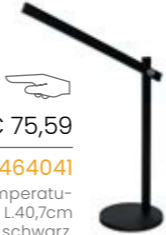

F5 07 | € 50,40

Art.-Nr. 4212819
mit Schalter, L.6,5cm
H.30cm Ausl.16cm, nickel-
matt, schwarz, lx3,5W LED
380lm warmweiß 3.000K,
inkl. LM

F5 08 | € 75,59

Art.-Nr. 6464041
Touch, Farbtemperatu-
ren einstellbar, L.40,7cm
B.17cm H.43cm, schwarz,
7W LED 310lm tunable
white 3000-6500K, inkl.
LM