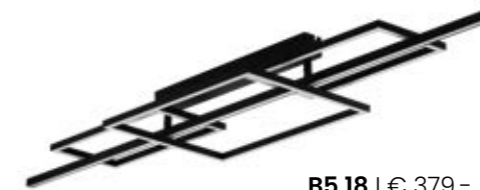

B5 16 | € 74,99

Art.-Nr. 5779456
 3-Stufen dimmbar, Ø
 40cm Ausl.Decke 6,5cm,
 silberfarben, Acrylglas
 weiß, 1x22W LED 2700lm
 warmweiß 3000K, inkl. LM

B5 17 | € 151,20

Art.-Nr. 1933221
 mit Leselampe, dimmbar,
 H.180cm, B.44cm, FußØ
 28cm, nickel-matt, 1xR7s
 230W, 1xG9 33W, inkl. LM