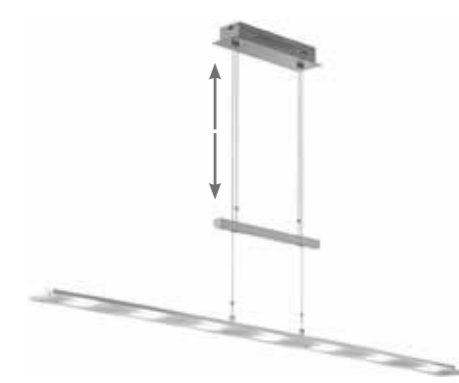

C5 16 | € 339,99

Art.-Nr. 4461789
höhenverstellbar, mit Dimmer, L.135cm B.9cm H.75 -
150cm, nickel matt chrom, Glas weiß matt, 7x4,5W LED
3500lm 2700K/3350K/4000K tuneable white, inkl. LM

Art.-Nr. 6200893
IP54, mit BWM 360°, Ø
32cm H.6,8cm, weiß,
15,1W LED 1608lm warm-
weiß 3000K, inkl. LM

Art.-Nr. 3624951
L.93cm Abh.120cm,
nickel-matt, Glas
alabaster, 5xE14 max.
40W