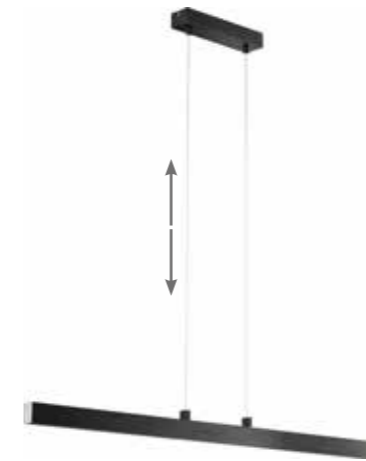

C5 10 | € 40,32

Art.-Nr. 3445372
mit Kabelschalter,
H.40cm Ø 18cm,
nickel-matt, Textil
taupe (graubraun),
1xE27 60W

C5 11 | € 299,99

Art.-Nr. 5468086
in 3 Stufen dimmbar, L.110cm B.6cm H.verstellbar
110 - 140cm, anthrazit, 24W LED 3500lm warm-
weiß 3000K, inkl. LM