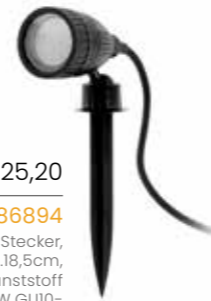

R5 13 | € 225,86

Art.-Nr. 4461738

mit 2 Steckdosen, IP44, L.8cm B.4cm H.30cm, anthrazit/Silber

R5 14 | € 254,30

Art.-Nr. 1608819

mit Schutzkontaktsteckdosen 4-fach, IP44, mit 2,5m Kabel, H.48,5cm, B.12cm, T.8cm, schwarz