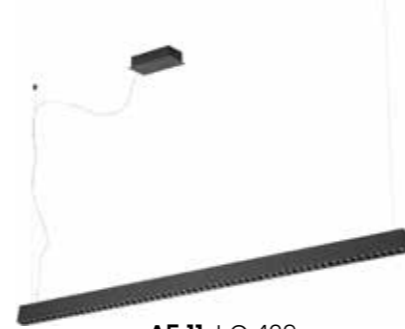

A5 09 | € 249,99

Art.-Nr. 6464629

mit Dimmer, Flexo, L.35cm B.30cm H.194cm, chrom, 20W LED 1800lm warmweiß 3000K, inkl. LM

A5 10 | € 149,-

Art.-Nr. 6634087

mit Kabelschalter, H. 49cm Ø 32cm, schwarz, gold, 1x40W E27