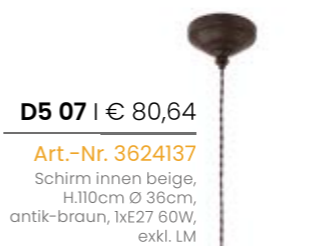

D5 02 | € 119,94

Art.-Nr. 7398050
H. 14cm L. 60cm, schwarz/holz, 4x4,3W GU10-LED 4x345lm warmweiß 2700K, inkl. LM

D5 03 | € 110,88

Art.-Nr. 5540127
H. 23,5cm Ø 47cm Baldachin H. 2,5cm Baldachin Ø 14cm, schwarz, kupfer, 1xE27 max.15W

D5 04 | € 239,99

Art.-Nr. 7397933
sandschwarz/blattgoldfarben, L. 40cm B. 39,50 cm, Ausl. 7cm, mit Fernbedienung stufenlos dimmbar, tunable white (cct) stufenlos einstellbar, LED 31W 2700 / 4000K 3700 lm, inkl. LM

D5 05 | € 69,99

Art.-Nr. 5779308
L. 30cm B. 30cm H. 6cm, graphit/Eiche, Acryl opal, 1x12W LED 750lm warmweiß 3000K, inkl. LM

D5 06 | € 169,99

Art.-Nr. 5779316
L. 45cm B. 45cm H. 7,6cm, graphit/Eiche, Acryl opal, 1x24W LED 1500lm einstellbar 2700-6000K, inkl. LM