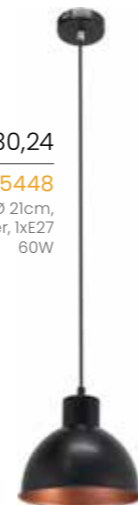

D5 07 | € 80,64

Art.-Nr. 3624137
Schirm innen beige, H. 110cm Ø 36cm, antik-braun, 1xE27 60W, exkl. LM

D5 08 | € 47,38

Art.-Nr. 6243576
L. 17cm B. 14,5cm H. 110cm, schwarz/naturgarn, 1xE27 max. 60W

D5 09 | € 30,24

Art.-Nr. 3395448
H. 110cm Ø 21cm, schwarz, kupfer, 1xE27 60W

D5 10 | € 90,72

Art.-Nr. 3395464
H. 110cm Ø 31cm, schwarz, kupfer, 1xE27 max.15W

D5 11 | € 80,64

Art.-Nr. 3772810
Ø 40cm H. 17cm, schwarz, kupfer, 1xE27 max. 60W