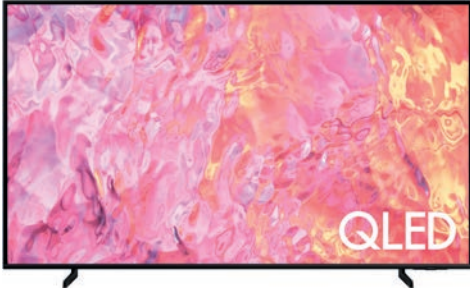

## SAMSUNG

Soundbar 5.1 Kanal S60B

**279,-** | Art.Nr. 5982324

Wireless Dolby Atmos, Q-Symphony, integrierter Center-Lautsprecher, All-in-one Soundbar, 200 Watt.